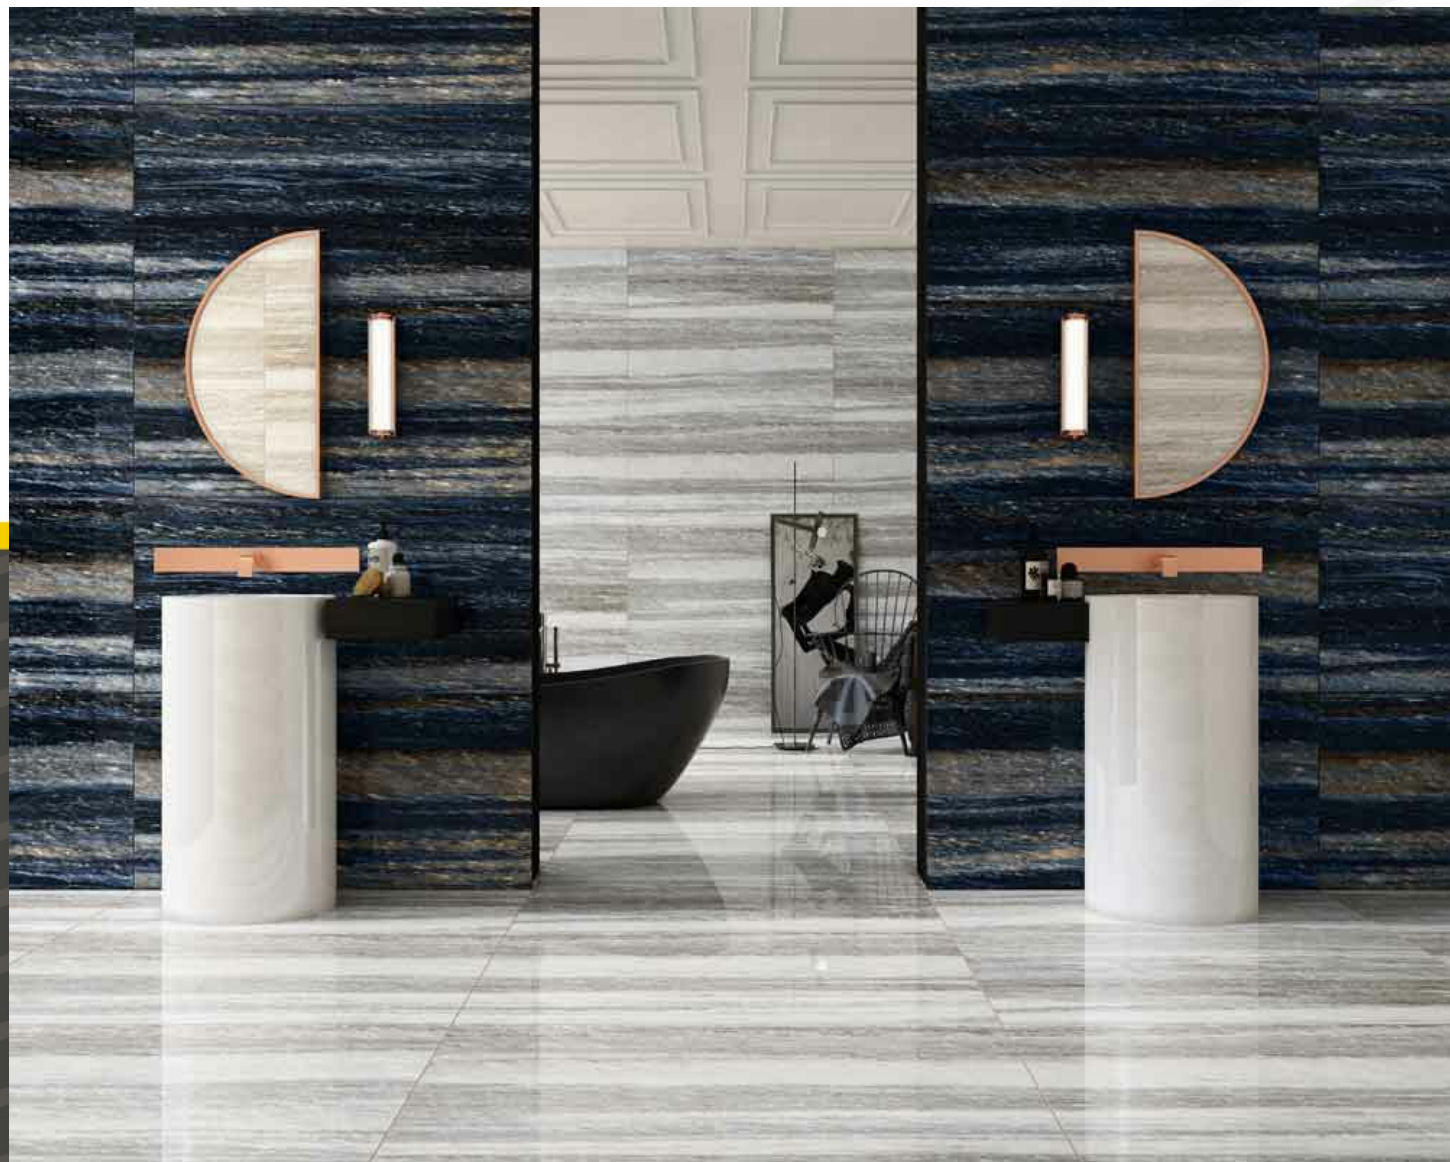

ONICE BLUE

600 X 1200 MM

GLOSSY COLLECTION-2020